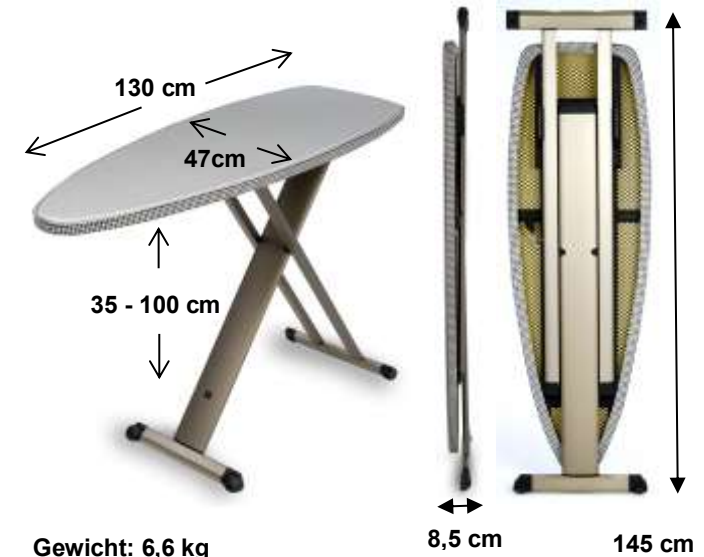

Die Kettler-Spezial-Aluauflage ist passgerecht, mehrfach alubeschichtet, hitzereflektierend und erzeugt so einen hohen Gegenbügel-Effekt. Das Wenden feiner Wäsche entfällt. Keine Durchnässung im Obermaterial. Dampf- bügelgeeignet.

Bewährte Kettler-Qualität!

Das Schaumstoffuntermaterial mit einer dicken und weichen Polsterung verhindert Abdrücke von Nähten und Knöpfen.

Die Position der hitzebeständigen Silikon- bügeleisenablage ist frei wählbar, schützt den Bügelbezug vor Verbrennungen und schont die Bügeleisensole.

Vor dem ersten Gebrauch die Staub- und Transport- schutzaufgabe abnehmen. Die Aluauflage aufziehen und die Bügeloberfläche leicht anfeuchten. Mit höchster Temperaturstufe langsam die Aluoberfläche straff abbügeln, damit sich die Auflage optimal anpasst. Durch den eingenähten Gummizug lässt sich die Auflage nach dem Bügeln leicht zum Trocknen der Auflage und des Tisches abnehmen, da sonst das Streckmetallgitter beschädigt werden kann.