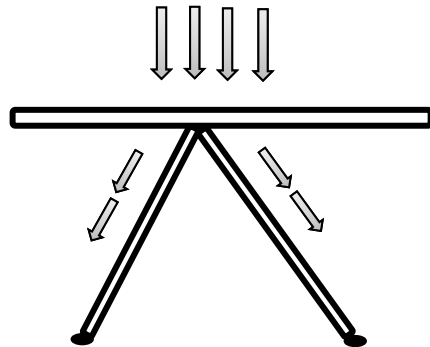

Drücken - Push - Poussez

Höhenverstellung und Transport

Leicht auf die Bügelfläche drücken damit der Tisch sich setzt und dem Boden anpasst. Durch leichten Druck auf den Hebel an der Unterseite wird das Bügelcenter stufenlos in der Höhe (30 - 100 cm) eingestellt. Über zwei praktisch angebrachte Rollen lässt sich der schmale Tisch (8,5 cm) leicht transportieren und in einer Nische unterbringen. Der Bügeltisch ist auch für den Besenschrank geeignet (1,45 m Abstellhöhe).