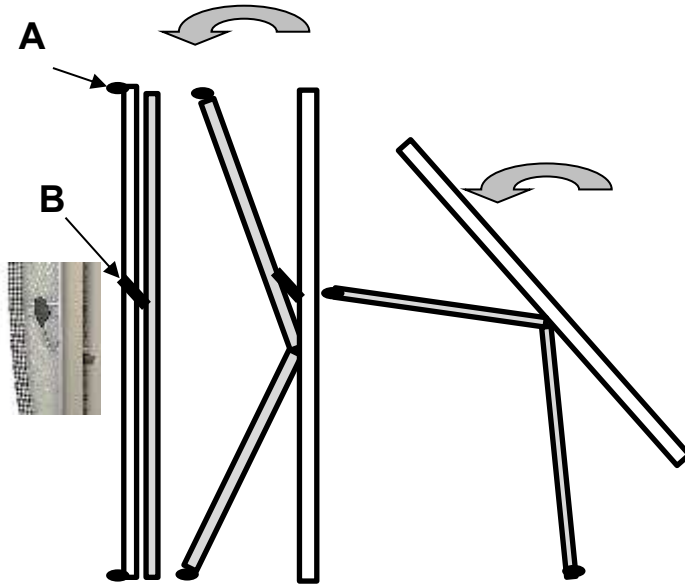

Auf und Abbau

Hebel für Höhenverstellung (B) drücken. Gleichzeitig Gestellfuß (A) wie eine Schere öffnen und nach unten ziehen. Ist das Gestell komplett ausgefahren, Bügeltisch nach vorne senken bis der Tisch steht.