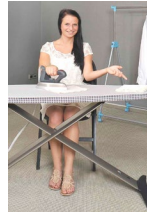

Ein Handgriff – einfach, bequem und schnell!

**Stabile Rollenfüße**  
Über zwei praktisch angebrachte Rollen lässt sich der schmale Tisch leicht transportieren und in einer Nische unterbringen. Der Bügeltisch ist auch für den Besenschrank geeignet.

## Drücken - Push - Poussez

Leicht auf die Bügelfläche drücken damit der Tisch sich setzt und dem Boden anpasst. Ablage (C) ausfahren. Hebel für Höhenverstellung (B) drücken und den Tisch in der gewünschten Höhe einstellen. Über zwei praktisch angebrachte Rollen lässt sich der schmale Tisch (8,5 cm) leicht transportieren und in einer Nische unterbringen. Der Bügeltisch ist auch für den Besenschrank geeignet (1,5 m Abstellhöhe).