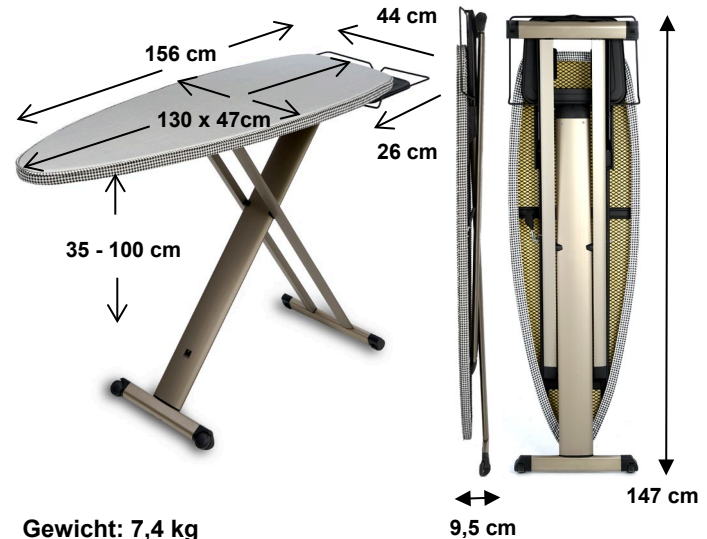

Ein Handgriff – einfach, bequem und schnell!

**Stabile Rollenfüße**  
Über zwei praktisch angebrachte Rollen lässt sich der schmale Tisch leicht transportieren und in einer Nische unterbringen. Der Bügeltisch ist auch für den Besenschrank geeignet.

**Multiablage**  
Genießen Sie nicht nur eine große Multiablage, sondern auch eine große Bügelfläche aus 60% offenem Streckmetall überzeugend durch ihre Dampfdurchlässigkeit.

**Spezial KETTLER KETTtex Aluminium Auflage**

130 x 47 cm

Die Kettler-Spezial-Aluauflage ist im Lieferumfang enthalten, passgerecht, mehrfach alubeschichtet, hitzereflektierend und erzeugt so einen hohen Gegenbügeleffekt. Das Wenden feiner Wäsche entfällt. Keine Durchnässung im Obermaterial. Dampfbügelgeeignet. Bewährte Kettler-Qualität!

Die Position der hitzebeständigen Silikon-Bügeleisenablage ist frei wählbar, schützt den Bügelbezug vor Verbrennungen und schont die Bügeleisensohle.

Gewicht: 7,4 kg

Inklusive Top - Zubehör

Staub- & Transportschutzaufgabe Art. 1055