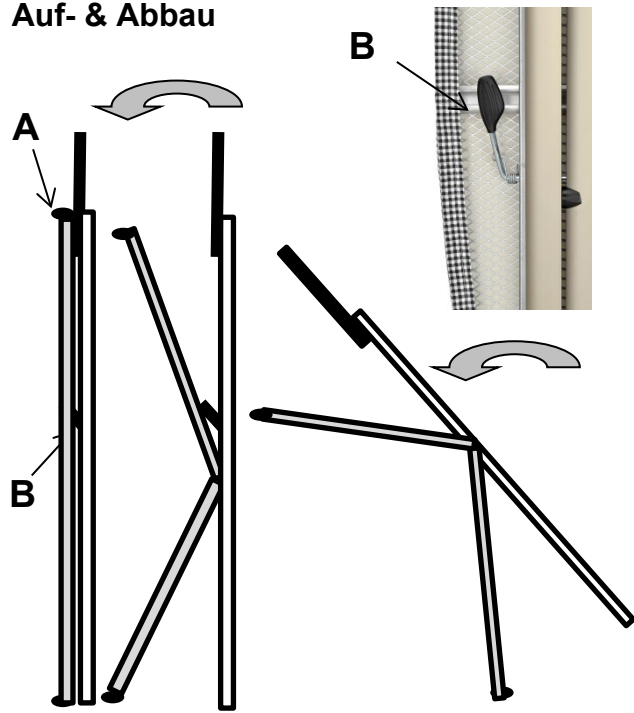

Auf- & Abbau

Hebel für Höhenverstellung (B) drücken. Gleichzeitig kurzen Gestellfuß (A) wie eine Schere öffnen und nach unten ziehen. Ist das Gestell komplett ausgefahren, Bügeltisch nach vorne senken bis der Tisch steht.