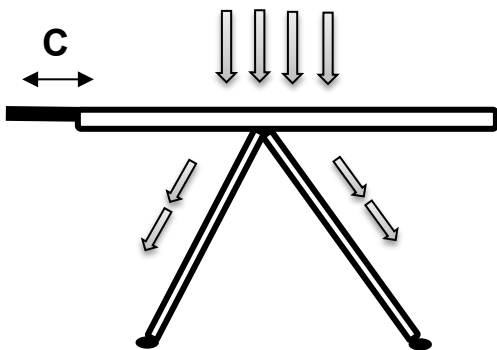

Drücken - Push - Poussez

Leicht auf die Bügelfläche drücken damit der Tisch sich setzt und dem Boden anpasst. Ablage (C) ausfahren. Hebel für Höhenverstellung (B) drücken und den Tisch in der gewünschten Höhe einstellen. Über zwei praktisch angebrachte Rollen lässt sich der schmale Tisch (8,5 cm) leicht transportieren und in einer Nische unterbringen. Der Bügeltisch ist auch für den Besenschrank geeignet (1,5 m Abstellhöhe).