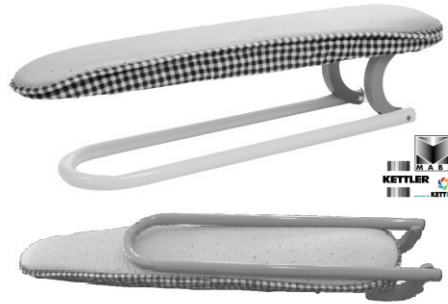

TOP Sonderzubehör

Profi - Ärmelbrett FREE II

(MArcBI Art. Nr. 921)
Nicht im Lieferumfang enthalten

Freitragend | Klappbar | KETTtex-Alubezug

Ärmelbrett FREE II inkl. KETTLER KETTtex Alu-Auflage mit Gegenbügelleffekt

Hoch aufgepolstert und dampfdurchlässig

- Es eignet sich für *jeden Ärmel*, egal ob enge Blusen-, Hemden- oder Kinderärmel.
- Freitragend! Gleiten Sie durch bis zur Ärmelnaht (Passe). Kein lästiger Klappsteg in der Mitte, denn das Ärmelbrett FREE II ist *freitragend!*
- *Platzsparend* durch seine Klappfunktion.
- Dampfdurchlässige, ergonomische *Lochmetallbügelfläche*.

KETTLER KETTtex Hightex-Aluauflagen
Stromsparend | Hitzebeständig | Langlebig
Dampfbügelgeeignet | Energie- & zeitsparend

Bewährte Kettler Qualität!

Bitte lesen Sie die vorliegende Gebrauchsanweisung aufmerksam durch, bevor Sie das Produkt verwenden.

Jeder nicht mit den vorliegenden Anweisungen übereinstimmende Gebrauch führt zum Erlöschen der Gewährleistung. Nicht gestatten, dass das Produkt oder eine

Produktkombination von Kindern oder Personen benutzt wird, die nicht mit seiner Funktionsweise vertraut sind. Das Produkt ist nicht für den Gebrauch durch Personen (inbegriffen Kinder) mit eingeschränkter körperlicher, sensorischer oder geistiger Beeinträchtigung geeignet oder die nicht die ausreichende Kenntnis besitzen, es

sei denn, sie werden beaufsichtigt oder wurden hinsichtlich des Gebrauchs des Geräts von einer Person unterwiesen, die für deren Sicherheit verantwortlich ist. Kinder beaufsichtigen um

sicherzustellen, dass sie nicht mit dem Gerät spielen. Das Gerät immer auf stabile ebene Flächen stellen. **ACHTUNG!** Falls im Sitzen gebügelt wird, ist es unter allen Umständen zu vermeiden die Beine unter das Bügelbrett zu stellen, der Dampf könnte Verbrennungen verursachen. Das Produkt ist am Ende seiner

Nutzungsdauer gesondert vom Hausmüll zu entsorgen. Am Ende der Nutzungsdauer ist der Benutzer für die Überantwortung des Geräts an geeignete Sammelstellen verantwortlich. Die angemessene, getrennte Müllsammlung zwecks umweltkompatibler Behandlung und Entsorgung für den anschließenden Recyclingbeginn des nicht mehr verwendeten Geräts trägt zur Vermeidung möglicher schädlicher Wirkungen auf Umwelt und Gesundheit bei und begünstigt das Recycling der Materialien, aus denen das Produkt zusammengesetzt ist. Für nähere Informationen bezüglich der zur Verfügung stehenden Sammelsysteme, wenden Sie sich bitte an den örtlichen Müllentsorgungsdienst. Führen Sie alle Verpackungsmaterialien der Wiederverwertung zu. Den zuständigen Recyclinghof bzw. die nächste Sammelstelle können Sie bei Ihrer Kommunalverwaltung erfragen.