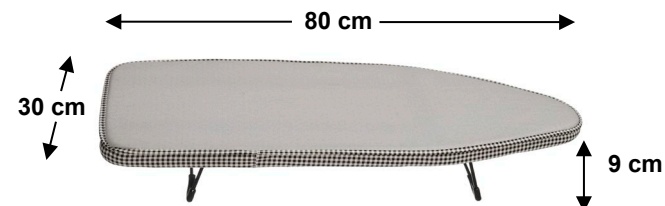

Technische Daten

Bügelfläche 80 x 30 cm
Abstellhöhe 80 cm
Abstellbreite 30 cm
Abstelltiefe 5,5 cm
Gewicht 2 kg

Inklusive Top - Zubehör

Silikonbügelseisenablage Art. Nr. 719

KETTLER KETTtex Aluminium Auflage Art. Nr. 502

Unsere Produkte sind nach den neusten Kenntnissen der Technik und aus hochwertigen Werkstoffen hergestellt. Sie werden nach der Fertigstellung sorgfältig kontrolliert. Es gelten die gesetzlichen Gewährleistungsrechte. Modell, Ausstattung, Dekor, technische Daten und Zubehör können vom Hersteller ohne Vorankündigung geändert werden, wenn dies zur Qualitätsverbesserung beitragen kann. Abgebildete Bügelseisen und Dampfstationen sind nicht im Lieferumfang enthalten. Weitere Beschreibungen & Infos finden Sie unter www.marcbi.de.

MARCBi e-Shops BIEREKOFEN
Mabi & Kettler Bügelssysteme
Business Park – Bonn Beuel
Steinbruchweg 2b
D 53227 Bonn Germany

Service-Call: +49 228-97638278
Service-Fax: +49 228-43381471
info@marcbi.de
MARCBi e-Shops
www.marcbi.de
www.buegeltische.de